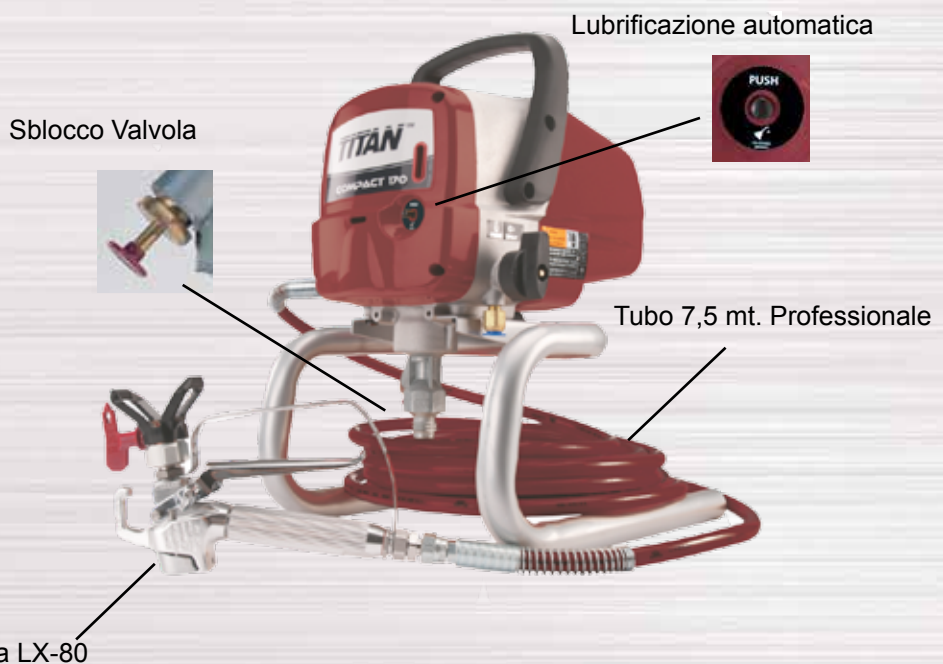

## COMPACT SERIES

MPR

**CORREDO:**

La pompa Compact 170 skid viene venduta completa di:

- Pistola Lx-80
- ugello sc.6 517
- ugello sc.6 417
- ugello fine finish 310
- Tubo materiale antistatico mt. 7,5

Piccolo ed economico airless. Ideale per chi ne fa un uso saltuario ma non vuole rinunciare ai livelli di finitura di un airless. Ottima copertura con le tinte forti. Ideale per piccoli lavori di falegnameria o carpenteria.

E' idonea per l'applicazione di prodotti a base di solvente e a base acqua.

Versione Con Serbatoio (accessorio)  
cod. 520001

**C170 SPECIFICHE TECNICHE**

Portata:	1,0 l/m
Ugello Massimo	0.17"
Pressione Massima	205 bar
Peso	8,0 Kg.
Potenza Motore	0,5 Hp 230volt 6.0amp

**CORREDO:**

La pompa Compact 170 skid viene venduta completa di:

- Pistola Lx-80
- ugello sc.6 517
- ugello sc.6 417
- ugello fine finish 310
- Tubo materiale antistatico mt. 15

Piccolo ed economico airless. Dotato del nuovo e pratico carrello per poter pescare la pittura direttamente dal secchio. Ideale per chi ne fa un uso saltuario ma non vuole rinunciare ai livelli di finitura di un airless. Ottima copertura con le tinte forti. Ideale per piccoli lavori di falegnameria o carpenteria. E' idonea per l'applicazione di prodotti a base di solvente e a base acqua.

Pratico gancio per secchio

Pistola LX-80

Manico regolabile in altezza

Lubrificazione automatica

tubo mt. 15 professionale

Pratica cassetta portaoggetti

**C190 SPECIFICHE TECNICHE**

Portata:	1.3 l/m
Ugello Massimo	0.29"
Pressione Massima	205 bar
Peso	10 Kg.
Potenza Motore	3/4" Hp 230volt 6.0amp